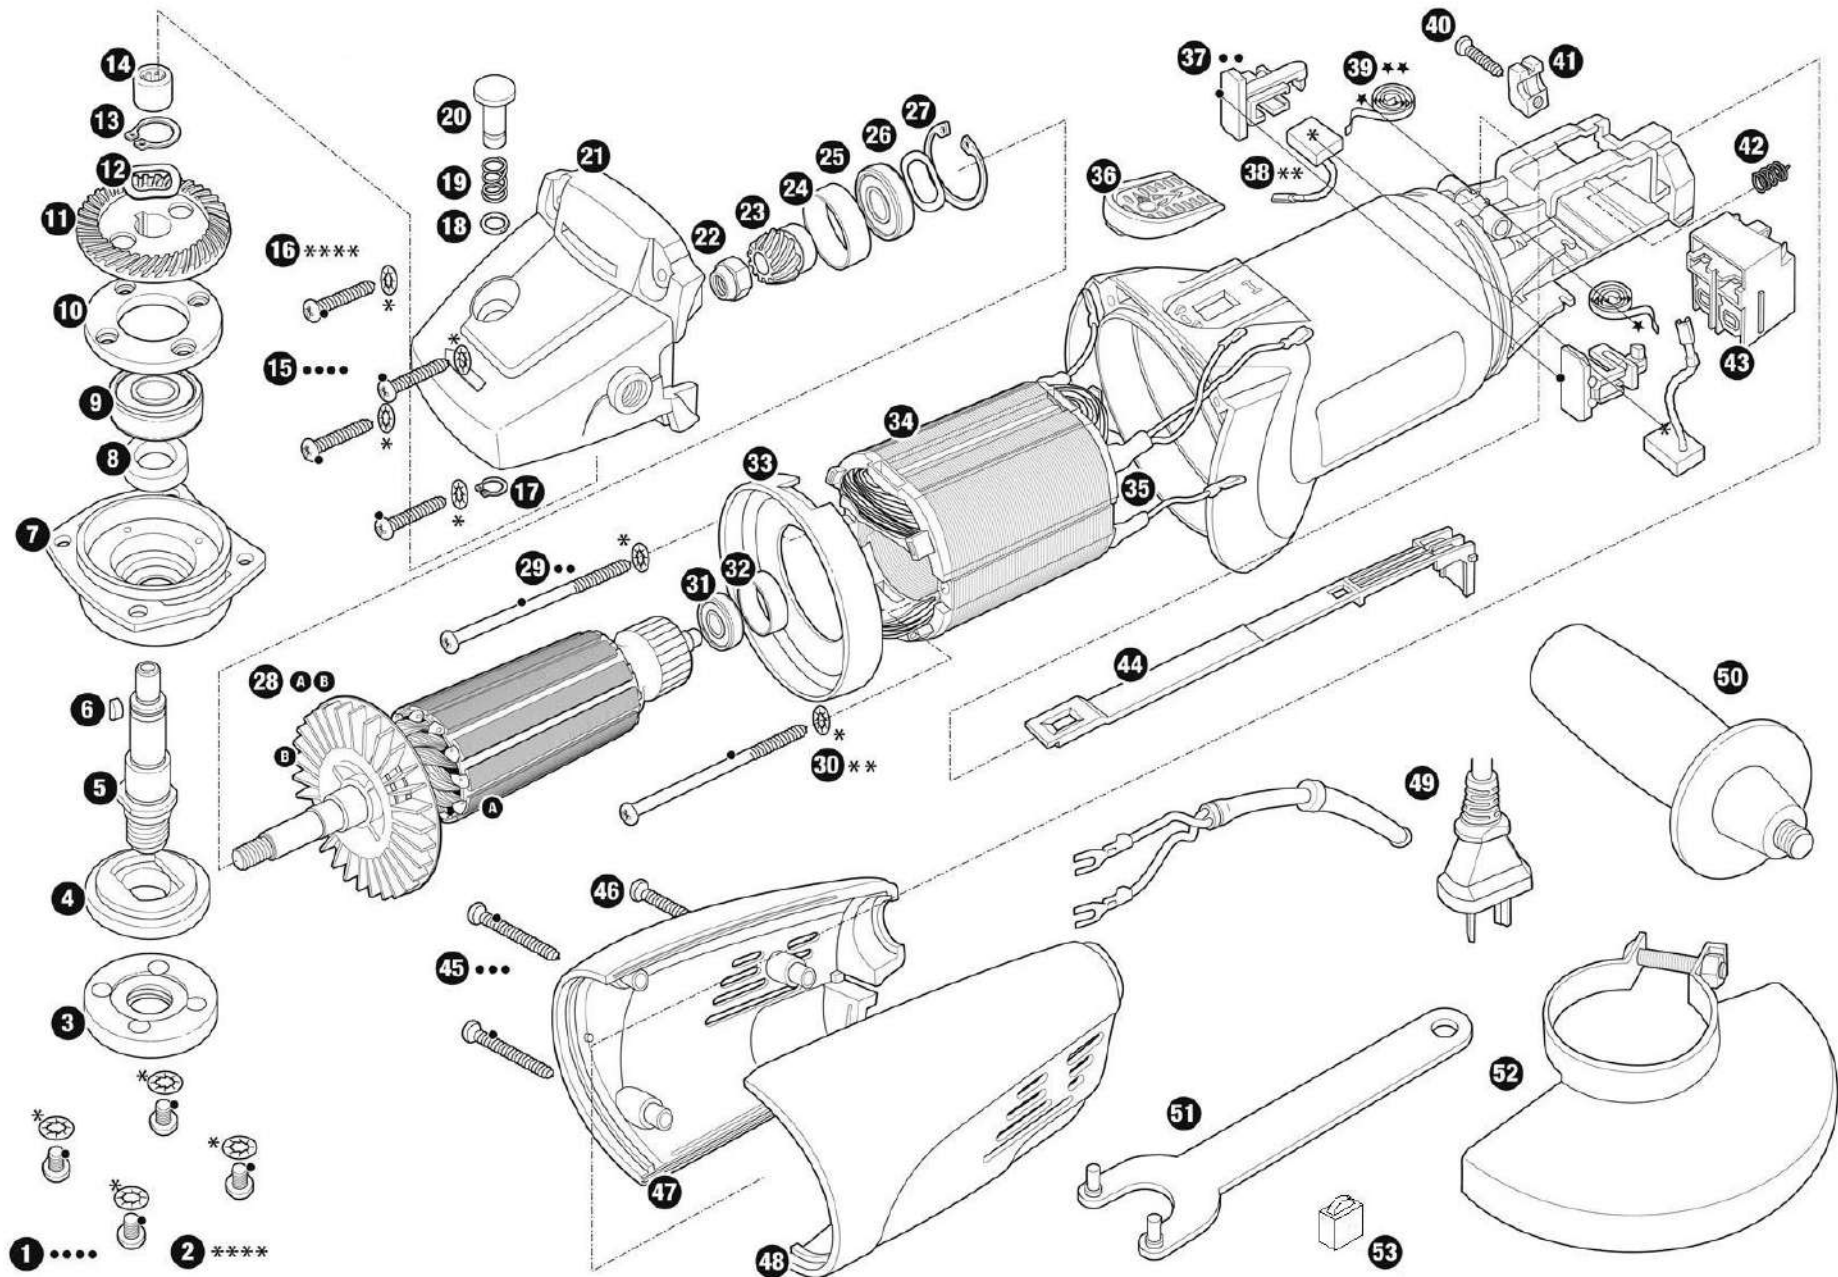

AS85

Amoladora Angular 800W 4,5" / 5"

Ficha Técnica:

Potencia	800 Watts
RPM	10000 1/min.
Peso	2,200 Kg.
Alimentación	220V
Diámetro Máximo de Disco	125 mm. (5")

Amoladora Angular 4,5'		AS85	
PIEZA Nº	CÓDIGO	DESCRIPCIÓN	CANT.X MAQ.
1	001112	TORNILLO TAPA CABEZAL AS85-95-135/RO106	4
2	017112	ARANDELA ESTRELLA TAPA AS85-95-135/RO106	4
3	023102	TUERCA DISCO AS85-95-135	1
4	026102	BRIDA DISCO AS85-95-135	1
5	003020	EJE SALIDA AS85-95-135	1
6	017118	CHAVETA CORONA AS85-95-135/RO106	1
7	012112	TAPA CABEZAL AS85-95-135/RO106	1
8	024102	FIELTRO AS85-95-135/RO106	1
9	002108	RODAMIENTO 6001	1
10	012108	TAPA RODAMIENTO AS85-95-135/RO106	1
11/23	004102	CONJUNTO PIÑON+CORONA AS85-95-135/RO106	1
12	017104	ARANDELA COMPENSADORA CORONA AS85-95-135/RO106	1
13	017114	ARANDELA SEGURIDAD CORONA AS85-95-135/RO106	1
14	002102	RODAMIENTO AGUJAS 0810	1
15	001104	TORNILLO CABEZAL AS85-95-135/RO106	4
16	017108	ARANDELA ESTRELLA AS-LP-GE	4
17	017116	ANILLO SEGURIDAD TRABA DISCO AS85-95-135/RO106	1
18	027102	ORING TRABA DISCO AS85-95-135/RO106	1
19	021106	RESORTE TRABA DISCO AS85-95-135/RO106	1
20	003102	PERNO TRABA DISCO AS85-95-135/RO106	1
21	010102	CABEZAL AS85-95-135/RO106	1
22	023104	TUERCA PIÑON AS85-95-135/RO106	1
24	025102	CUBETA DELANTERA AS85-95-135/RO106	1
25	002004	RODAMIENTO 608	1
26	017106	ARANDELA COMPENSADORA AS85-95-135/RO106	1
27	017102	ANILLO SEGURIDAD CABEZAL AS85-95-135/RO106	1
28A	006102	ROTOR C/VENTILADOR AS85-95/AR85/RO106	1
28B	013000	VENTILADOR AS85-95-135/AR85/RO106	1
29	001106	TORNILLO ESTATOR AS85-95-135/AR85/RO106	2
30	017110	ARANDELA ESTRELLA CUERPO AS85-95-135/AR85/RO106	2
31	002006	RODAMIENTO 607	1
32	025106	CUBETA TRASERA AS85-95-135/AR85/RO106	1
33	011102	DEFLECTOR AS85-95-135/AR85/RO106	1
34	005102	ESTATOR AS85-95/AR85/RO106	1
35	007102	CUERPO MOTOR AS85-95-135/AR85/RO106	1
36/44	012110	TECLA+VARILLA INTERRUPTOR AS85-95-135/AR85/RO106	1
37	016102	PORTA ESCOBILLA AS85-95-135/AR85/RO106	2
38	015102	ESCOBILLA (JUEGO) AS85-95-135/AR85/RO106	1
39	021102	RESORTE ESCOBILLA AS85-95-135/AR85/RO106	2
40	001108	TORNILLO PRENSACABLE AS85-95-135/AR85/RO106	1
41	012104	PRENSA CABLE AS85-95-135/AR85/RO106	1
42	021104	RESORTE INT.EXTERNO AS85-95-135/AR85/RO106	1
43	014102	INTERRUPTOR AS85-95-135/AR85/RO106/SP75	1
45	001110	TORNILLO TAPA TRASERA AS85-95-135/AR85/RO106	2
46	001102	TORNILLO TAPA TRASERA CORTO AS85-95-135/AR85/RO106	1
47/48	012106	TAPA TRASERA ESCOBILLA AS85-95/AR85/RO106	1
49	019102	CABLE SALIDA AS85-95-135/AR85/RO106	1
50	026108	MANGO AUXILIAR AS85-95-135/RO106	1
51	026106	LLAVE PERNOS AS85-95-135	1
52	026104	CUBREPIEDRA AS85-95-135	1